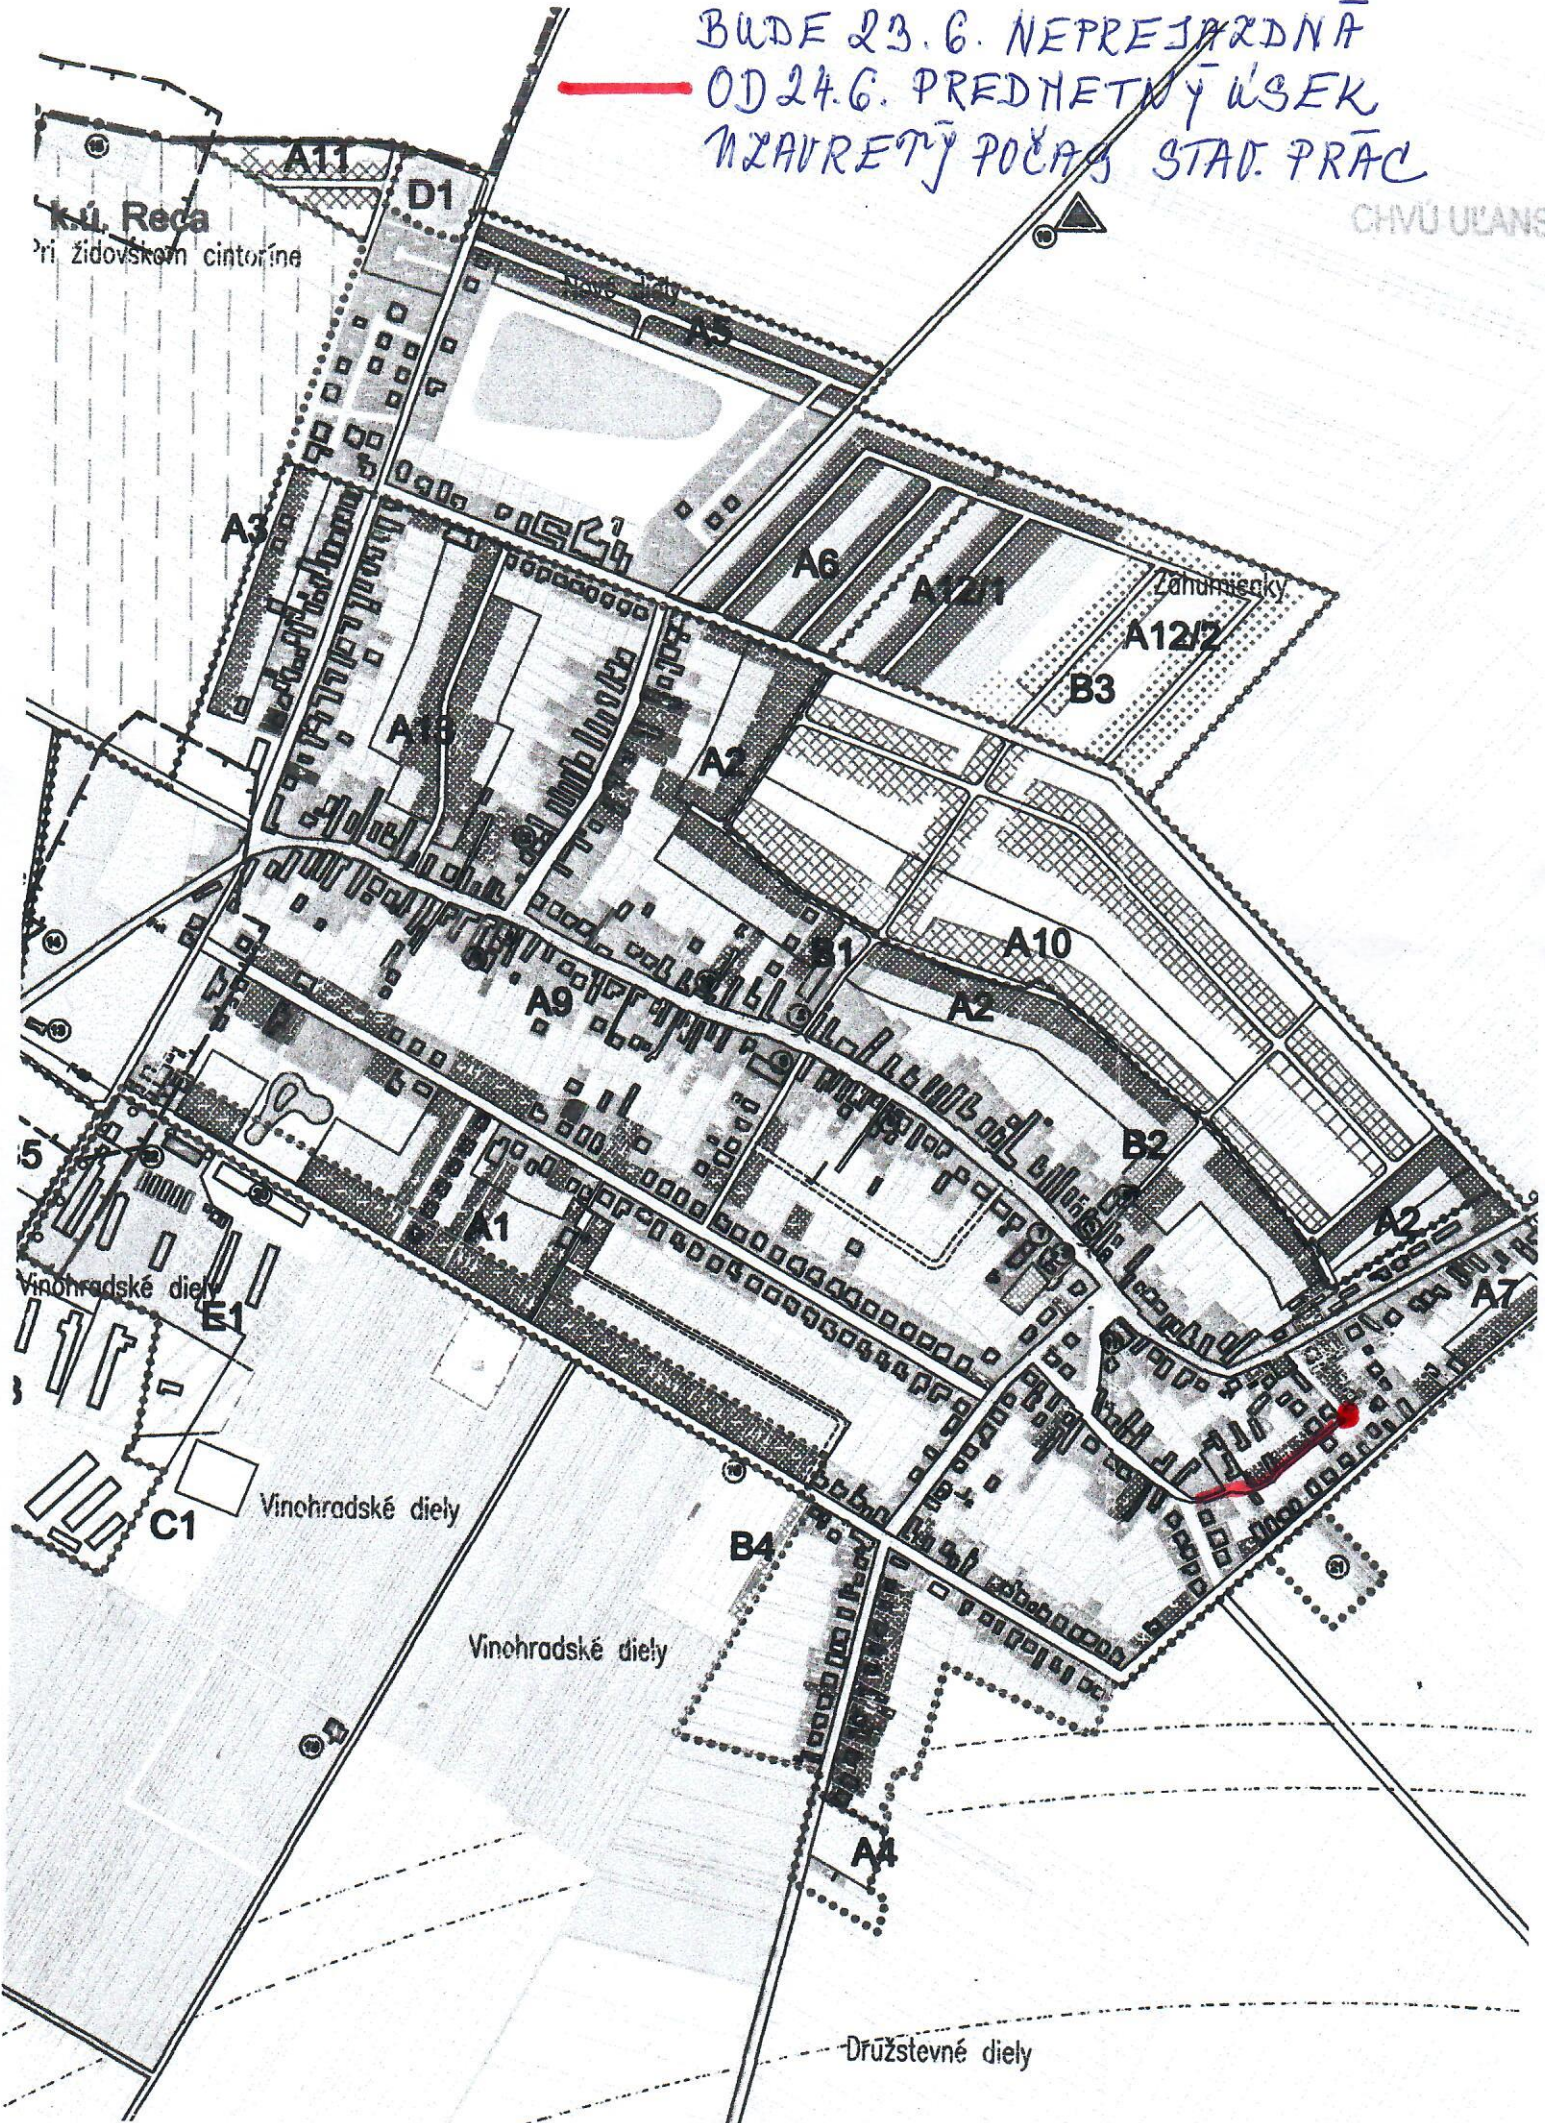

• KRÍŽOVATKA PRI RD Č. 650
BUDE 23.6. NEPREJAZDNÁ
OD 24.6. PREDMETNÝ ÚSEK
UZAVRETÝ POČAS STAV. PRÁČ

CHVŮ ULANS

k.ú. Reda
pri židovskom cintoríne

Zahradnícky

Vinohradské diely

Vinohradské diely

Vinohradské diely